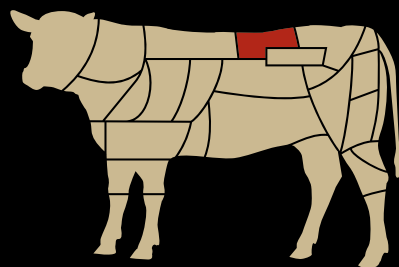

Controfiletto Strip loin

Fetta: 300 g.
Intero: Kg 5 ca.

Slice: 300 g.
Whole: about Kg 5.

PIOLI
CARNI
DAL 1945

magnacumlaude.it